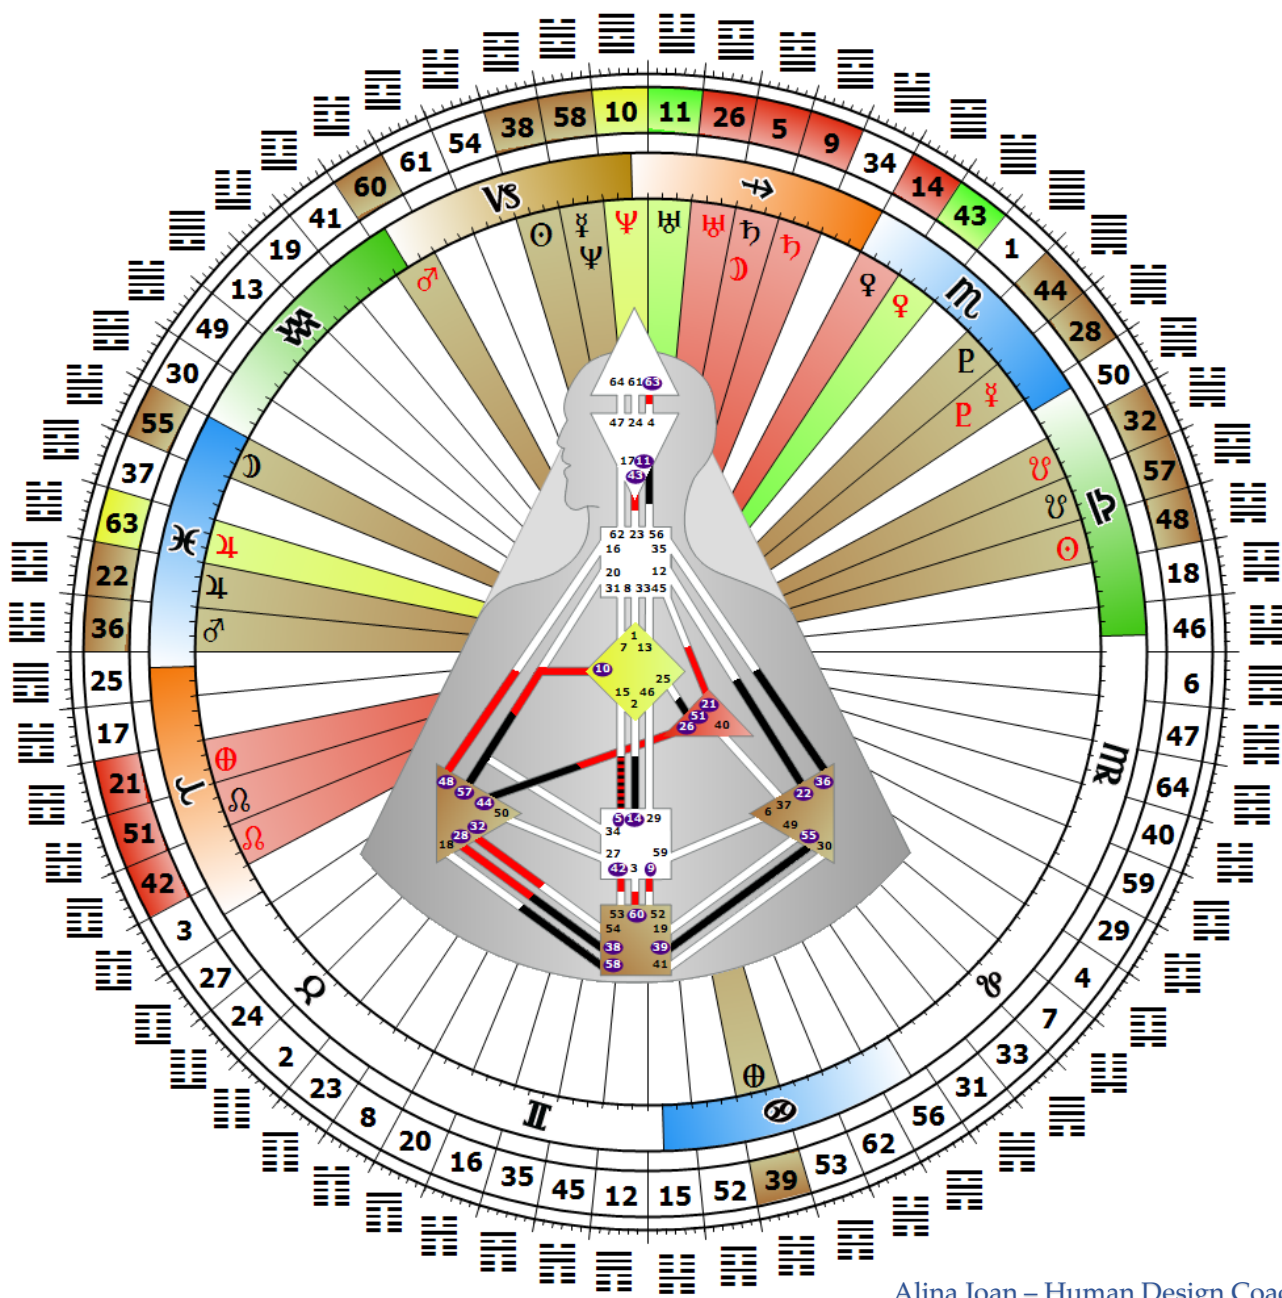

MANDALA

Alina Ioan – Human Design Coach
detalii pe www.humandesigncoach.ro

Human Design Coach
Călătoria către sinele tău autentic
www.humandesigncoach.ro