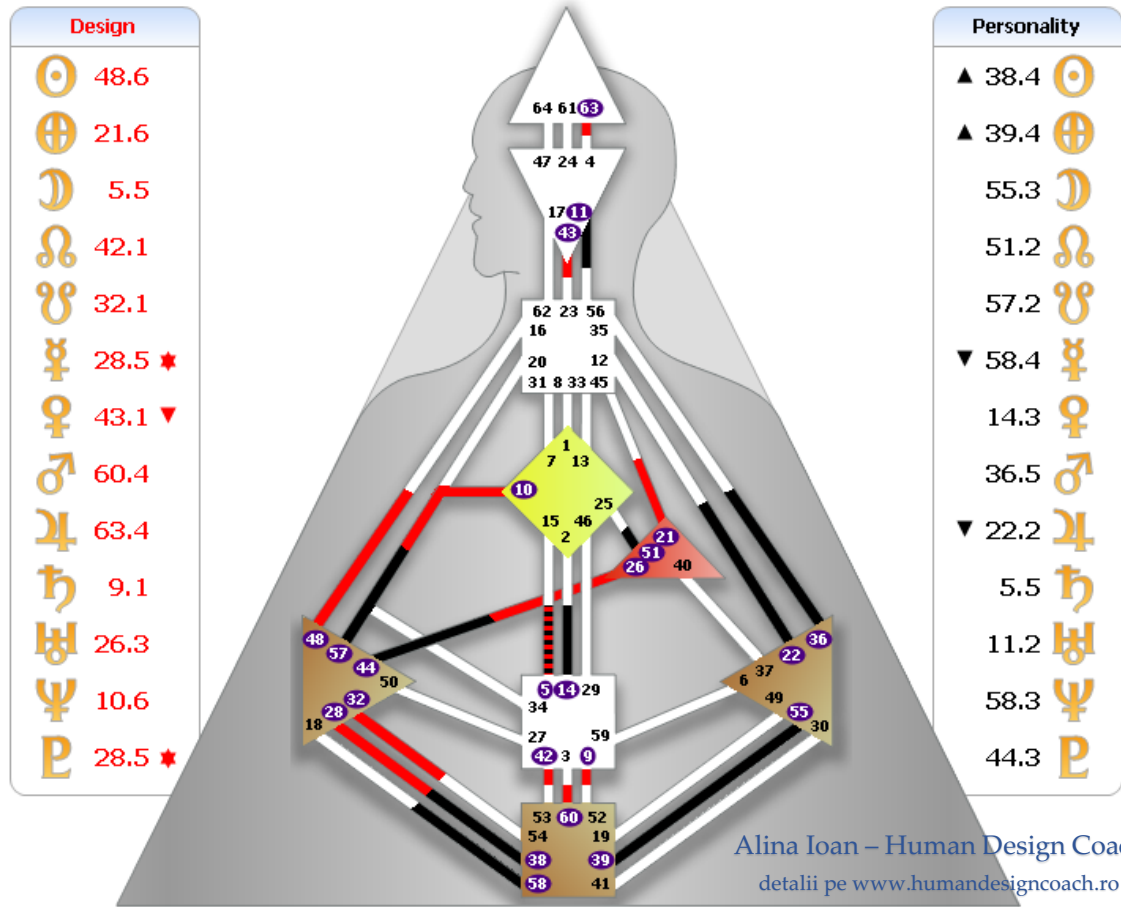

HARTA (BODYGRAPH) SISTEMUL HUMAN DESIGN

Nume	Sistemul Human Design
Data nașterii	03.01.1987, 18:15 (UT+1:00)
Locul nașterii	Ibiza, Spania
Tip	Proiector
Semnătură	Succesul
Temă non-autentică	Amărăciunea
Autoritate decizională	Emoțională
Profil	4/6 – Oportunist / Model de urmat
Definiție	Singulară
Strategie	Așteaptă recunoașterea și invitația
Canale	39 – 55 Canalul Stărilor emoționale – Designul celui care are toane
	38 – 28 Canalul Luptei – Designul încăpățânării
	44 – 26 Canalul Abandonării – Designul unui mesager
	57 – 10 Canalul Formei perfecționate – Designul supraviețuirii

MANDALA

Alina Ioan – Human Design Coach
detalii pe www.humandesigncoach.ro

Human Design Coach
Călătoria către sinele tău autentic
www.humandesigncoach.ro